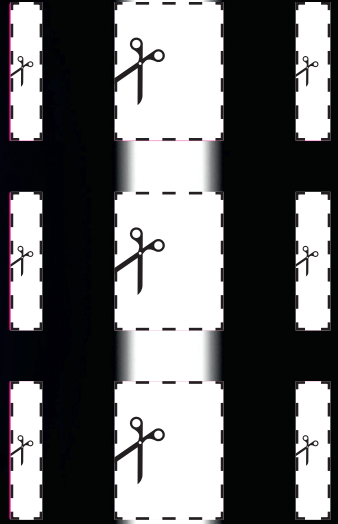

Printer settings - A4

- Print on both sides of paper
- Flip on long edge
- Flip on short edge

0	1	2	3	4	5	6.	7	8	9.
0	1	2	3	4	5	6.	7	8	9.
0	1	2	3	4	5	6.	7	8	9.

Ställ in koden här

AVKODNINGSBRÄDE

Fortsätt här

Följ pilarna. Jämför symbolerna.  
Skriv nästa dags nummer på rätt lucka.